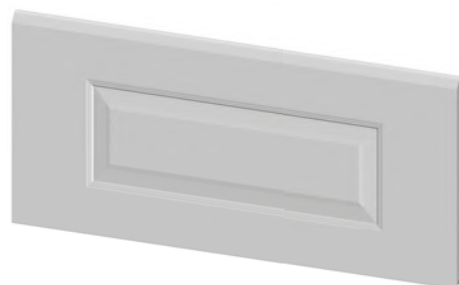

VENTE K2 RA

Wzór w kasetony polecamy osobom ceniącym urok i ciepło domów o tradycyjnym lub rustykalnym charakterze. Oferujemy możliwość tłoczenia w dwóch wariantach – w kasetony długie lub krótkie.

**PONAD 200
KOLORÓW RAL**

**ZŁOTY DĄB,
ORZECH**

2 FAKTURY

- SLICK OKLEINA
- WOODGRAIN RAL