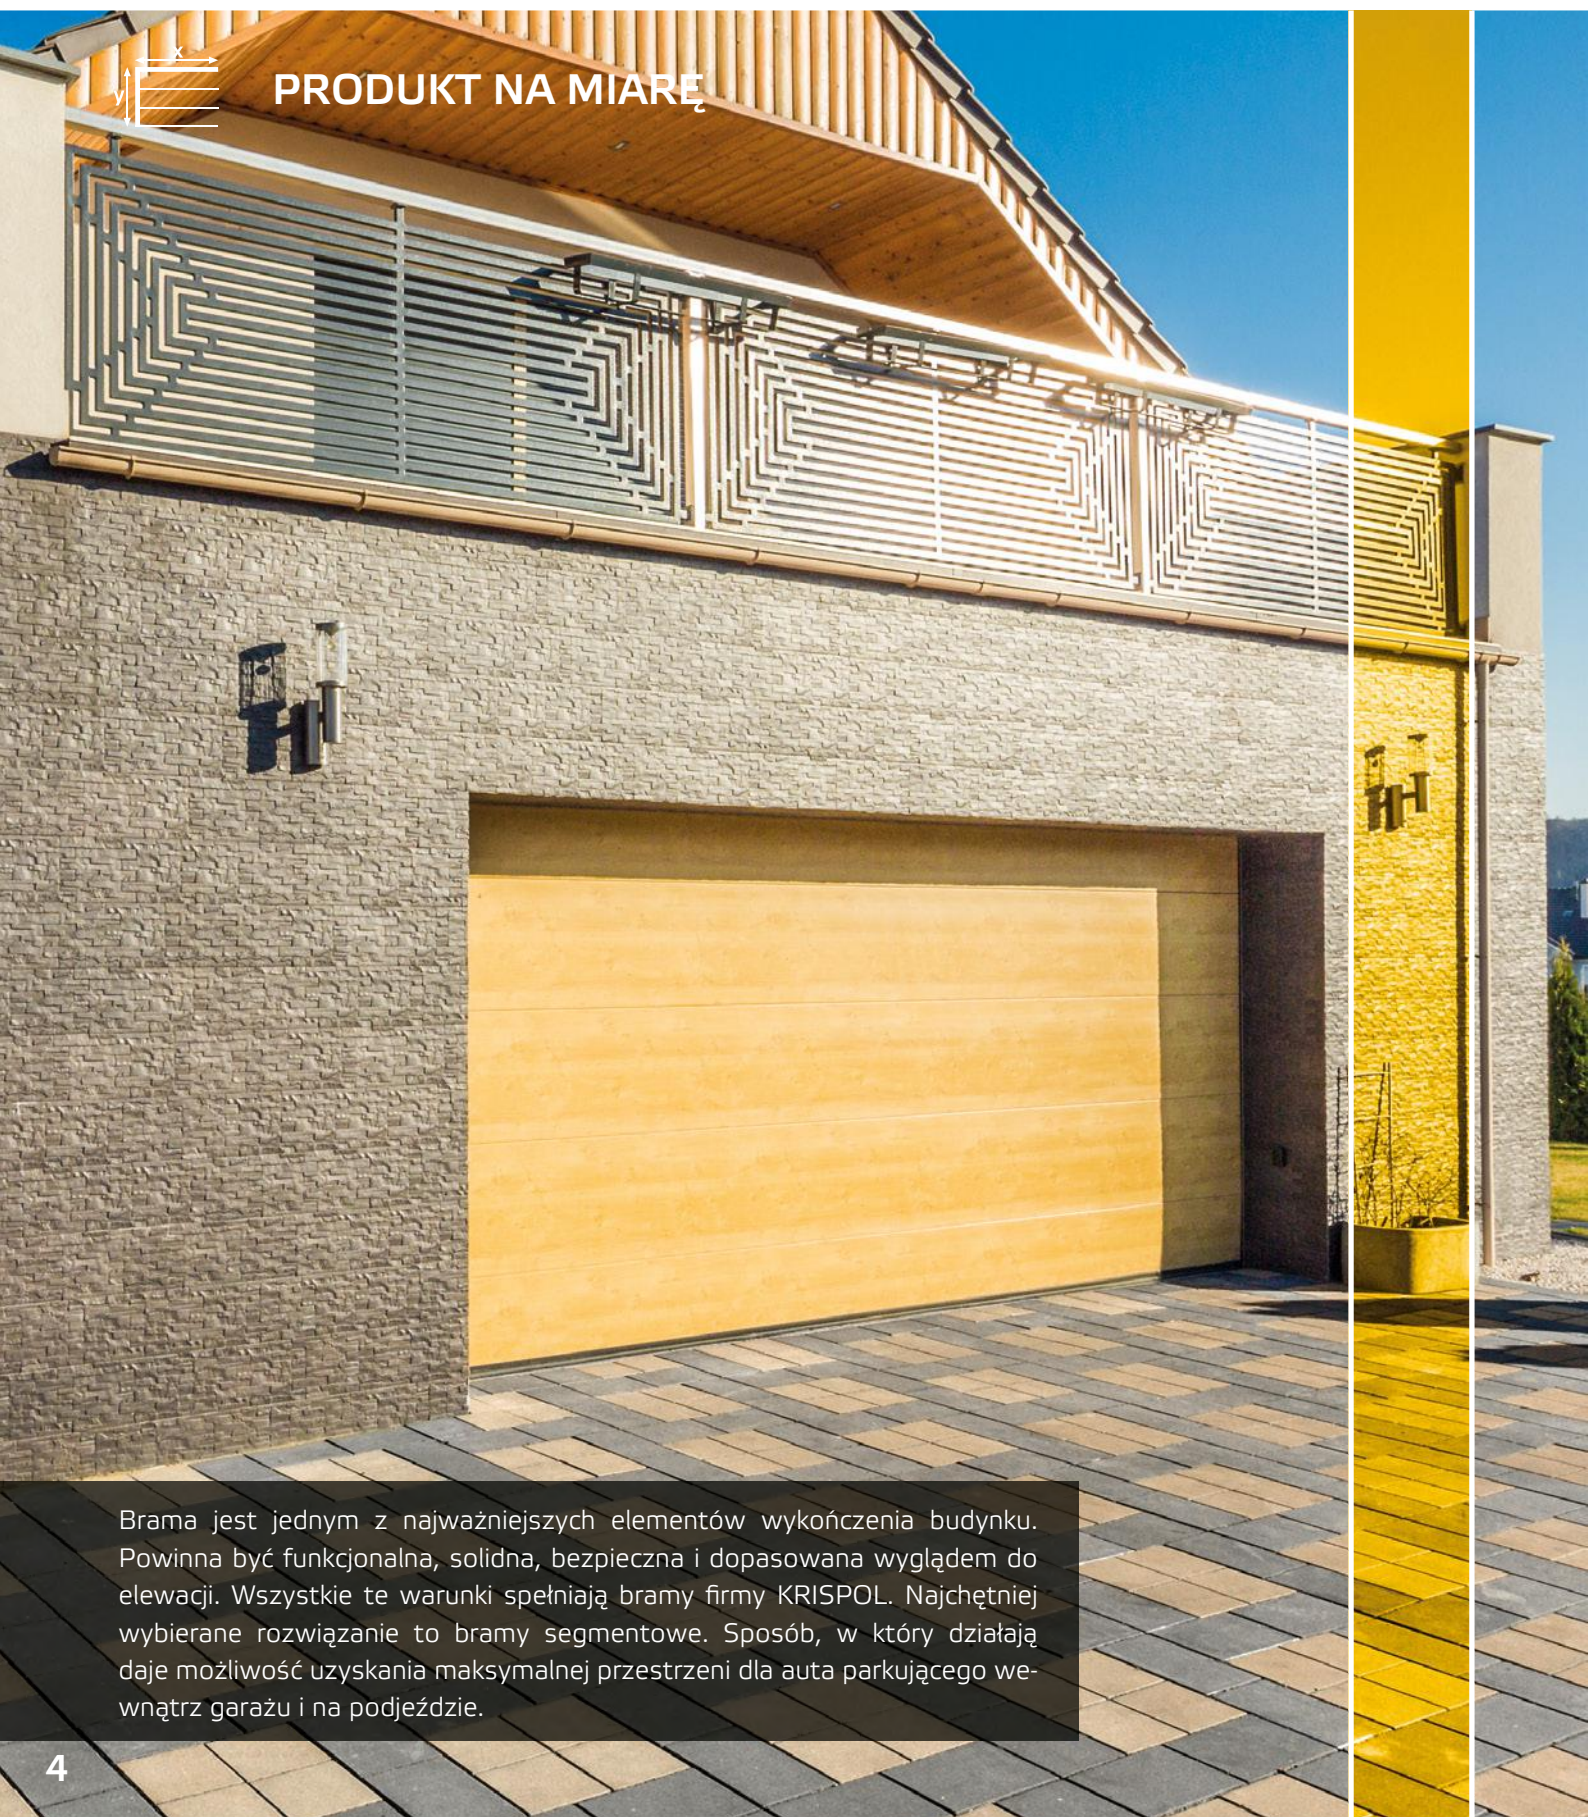

BRAMY GARAŻOWE

HOME
PRODUKTY DLA DOMU

UNIKALNA OFERTA NA RYNKU PALETA MOŻLIWOŚCI

WYRAŻ SIEBIE

PONAD 200 KOLORÓW RAL
KILKADZIESIĄT OKLEIN

Oferta KRISPOL zaspokoi nawet najbardziej wyrafinowane gusta. Daje ogromne możliwości, ograniczone właściwie tylko wyobraźnią kupującego. Dokładnie dopasujesz bramę garażową do okien, rolet i drzwi wejściowych. Jeśli chcesz podkreślić indywidualny charakter swojego domu, skorzystaj z zaproponowanych przez nas detali dekoracyjnych. Dzięki bogatej kolorystyce wszystkich naszych produktów całość będzie idealnie dostosowana do potrzeb mieszkańców i niepowtarzalnego stylu budynku.

WIRTUALNE STUDIO PROJEKTOWE

Wirtualne studio projektowe to narzędzie wyjątkowe. Ułatwia dokonanie wyboru i pozwala zaprojektować nie tylko bramę, ale także rolety zewnętrzne, okna i drzwi wejściowe. Daje możliwość eksperymentowania z kolorami i wzorami oraz zestawiania poszczególnych elementów. Ogromna paleta możliwości kolorystycznych i wzorniczych pozwoli dopasować wszystkie elementy stolarki, a my wyprodukujemy je w konfiguracji, która została wybrana na ekranie.

www.krispol.pl

BRAMY SEGMENTOWE

PRODUKT NA MIARĘ

Brama jest jednym z najważniejszych elementów wykończenia budynku. Powinna być funkcjonalna, solidna, bezpieczna i dopasowana wyglądem do elewacji. Wszystkie te warunki spełniają bramy firmy KRISPOL. Najchętniej wybierane rozwiązanie to bramy segmentowe. Sposób, w który działają daje możliwość uzyskania maksymalnej przestrzeni dla auta parkującego wewnątrz garażu i na podjeździe.

VENTE K2 RC

Tłoczenie wąskie jest popularnym wzorem, pasującym do domów w rozmaitych stylach. Jednym z atutów tego tłoczenia jest atrakcyjny stosunek ceny do wysokiej jakości bram.

**PONAD 200
KOLORÓW RAL**